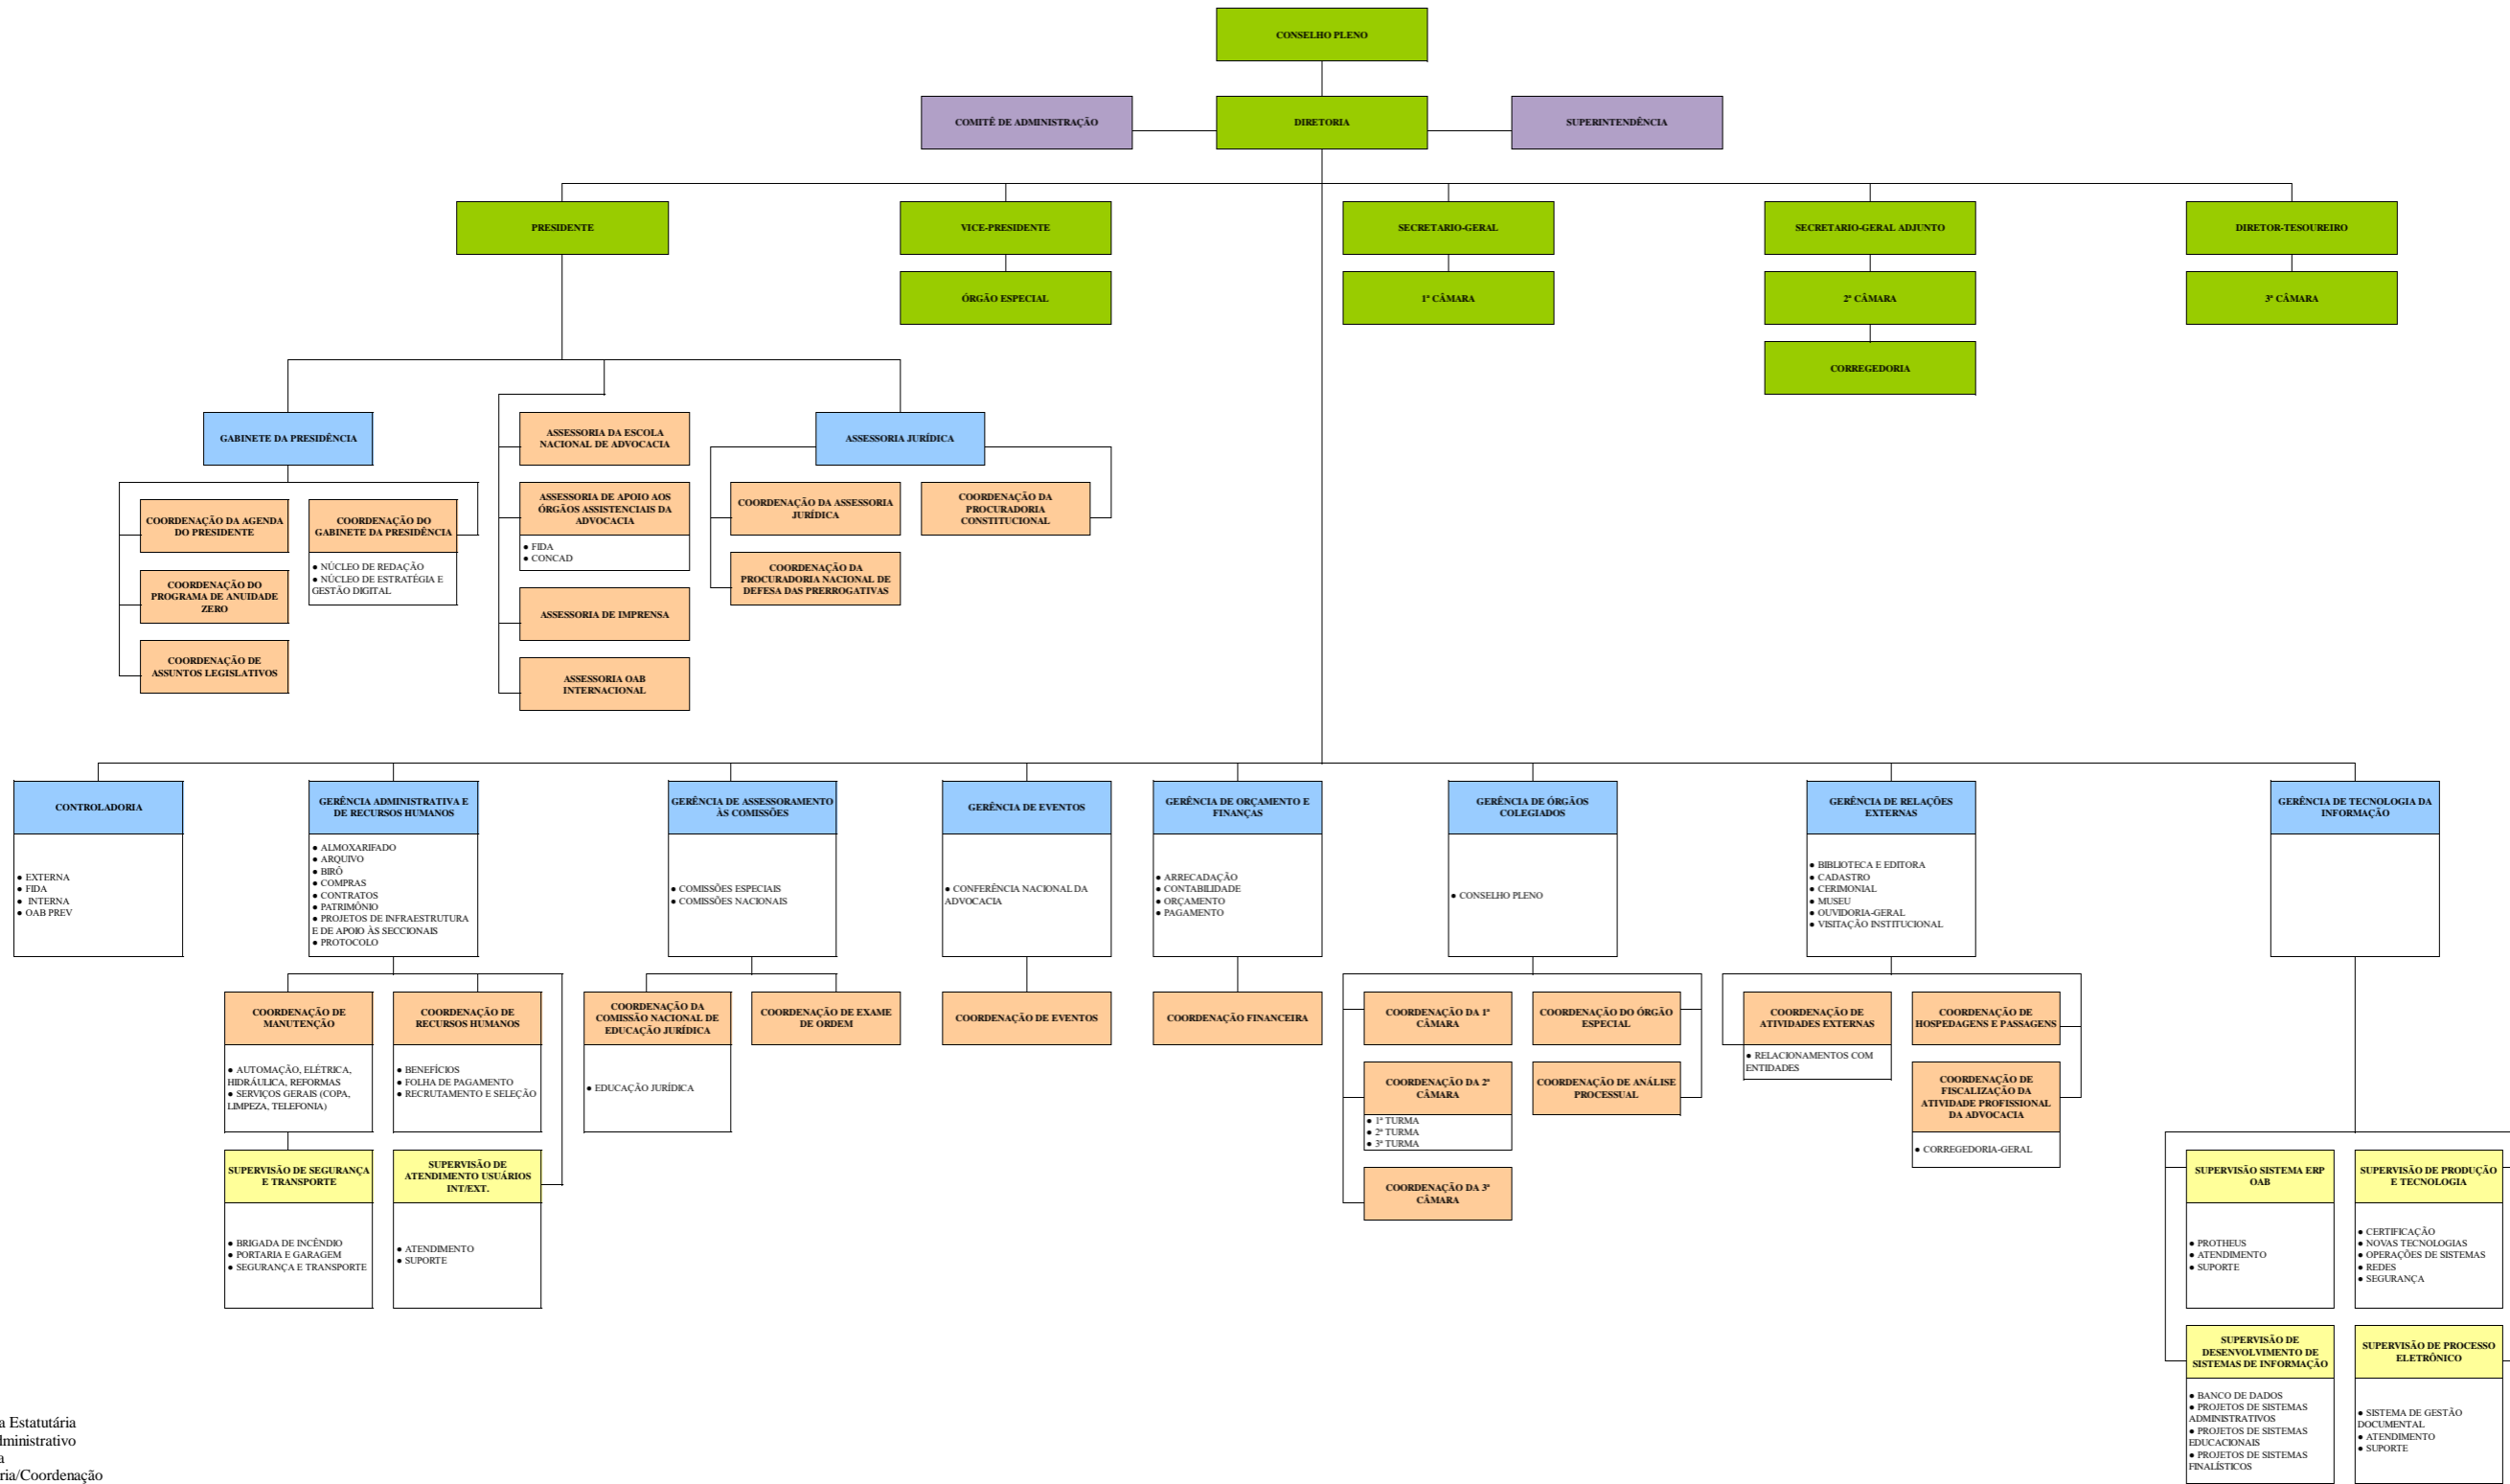

ORGANOGRAMA

- Legenda:**
- Diretoria Estatutária
 - Staff Administrativo
 - Gerência
 - Assessoria/Coordenação
 - Supervisão

Aprovado em ____/____/____.

Evandro Vitoriano Elias
Gerente Administrativo e de Recursos Humanos

Sayury Otoni
Diretora Secretária-Geral do Conselho Federal da OAB